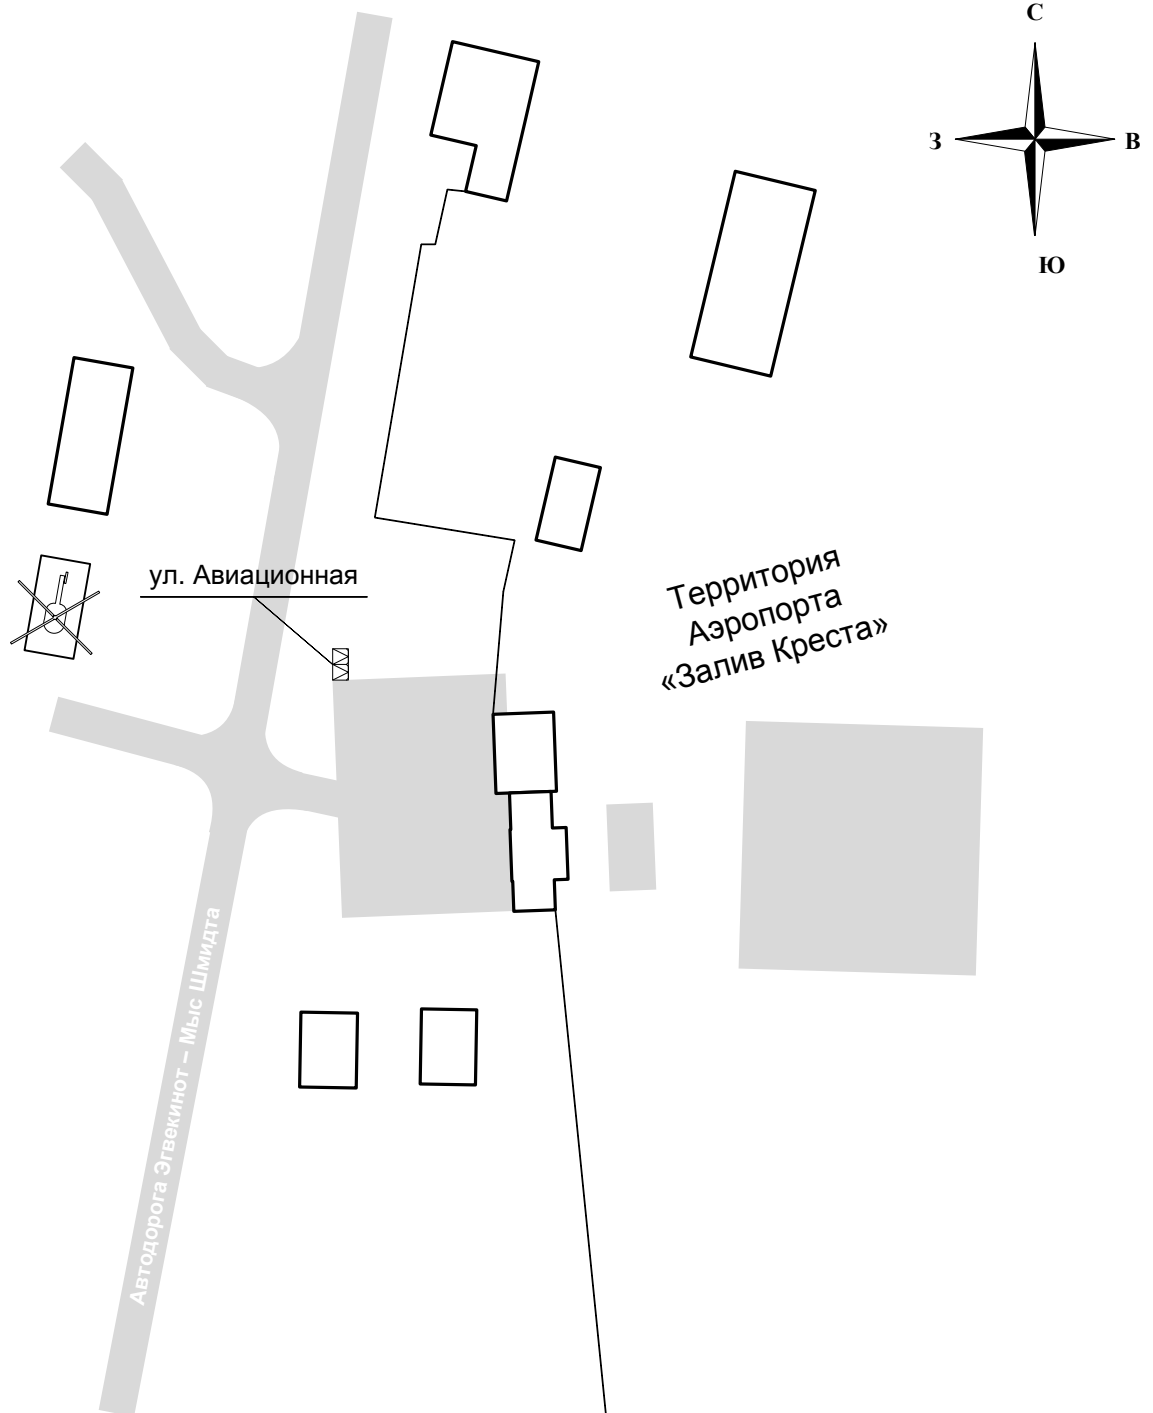

**Схема размещения мест (площадок) накопления твердых коммунальных отходов
пгт. Эгвекинот (Аэропорт)**

Условные обозначения	
	Контейнерная площадка накопления ТКО

Масштаб 1:2000