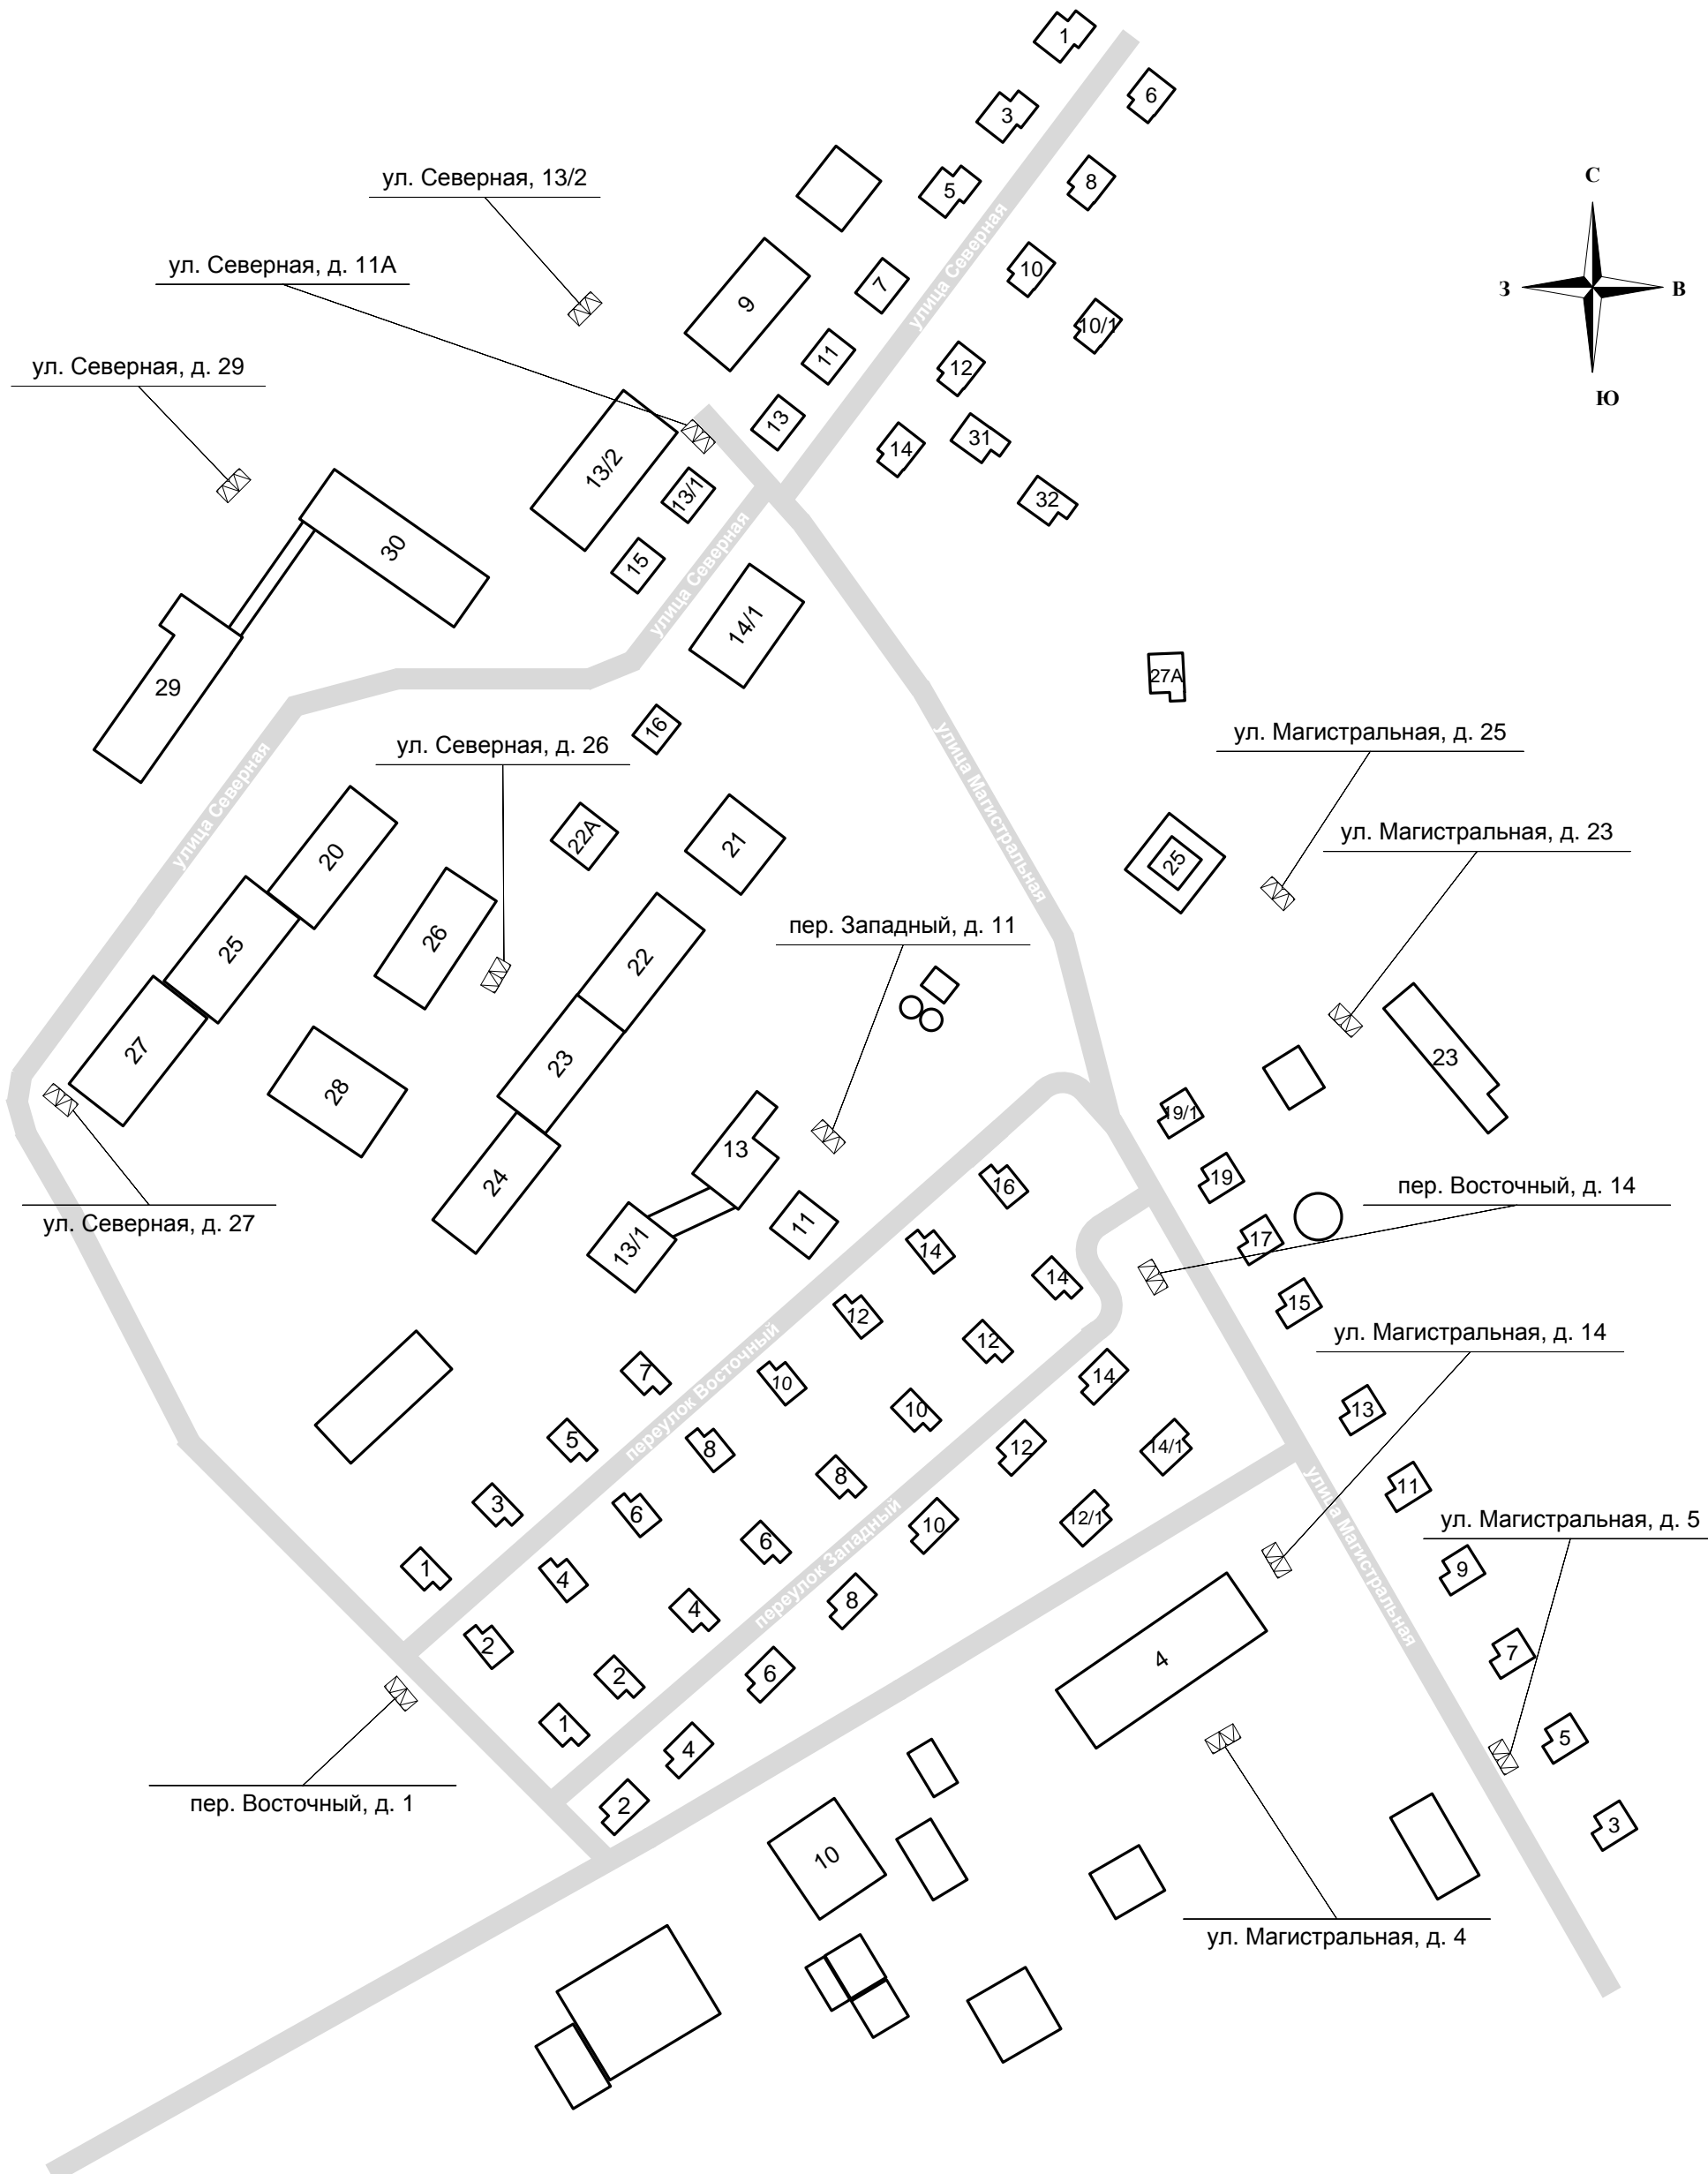

Схема размещения мест (площадок) накопления твердых коммунальных отходов с. Амгуэма

Условные обозначения	
	Контейнерная площадка накопления ТКО

Масштаб 1:2000