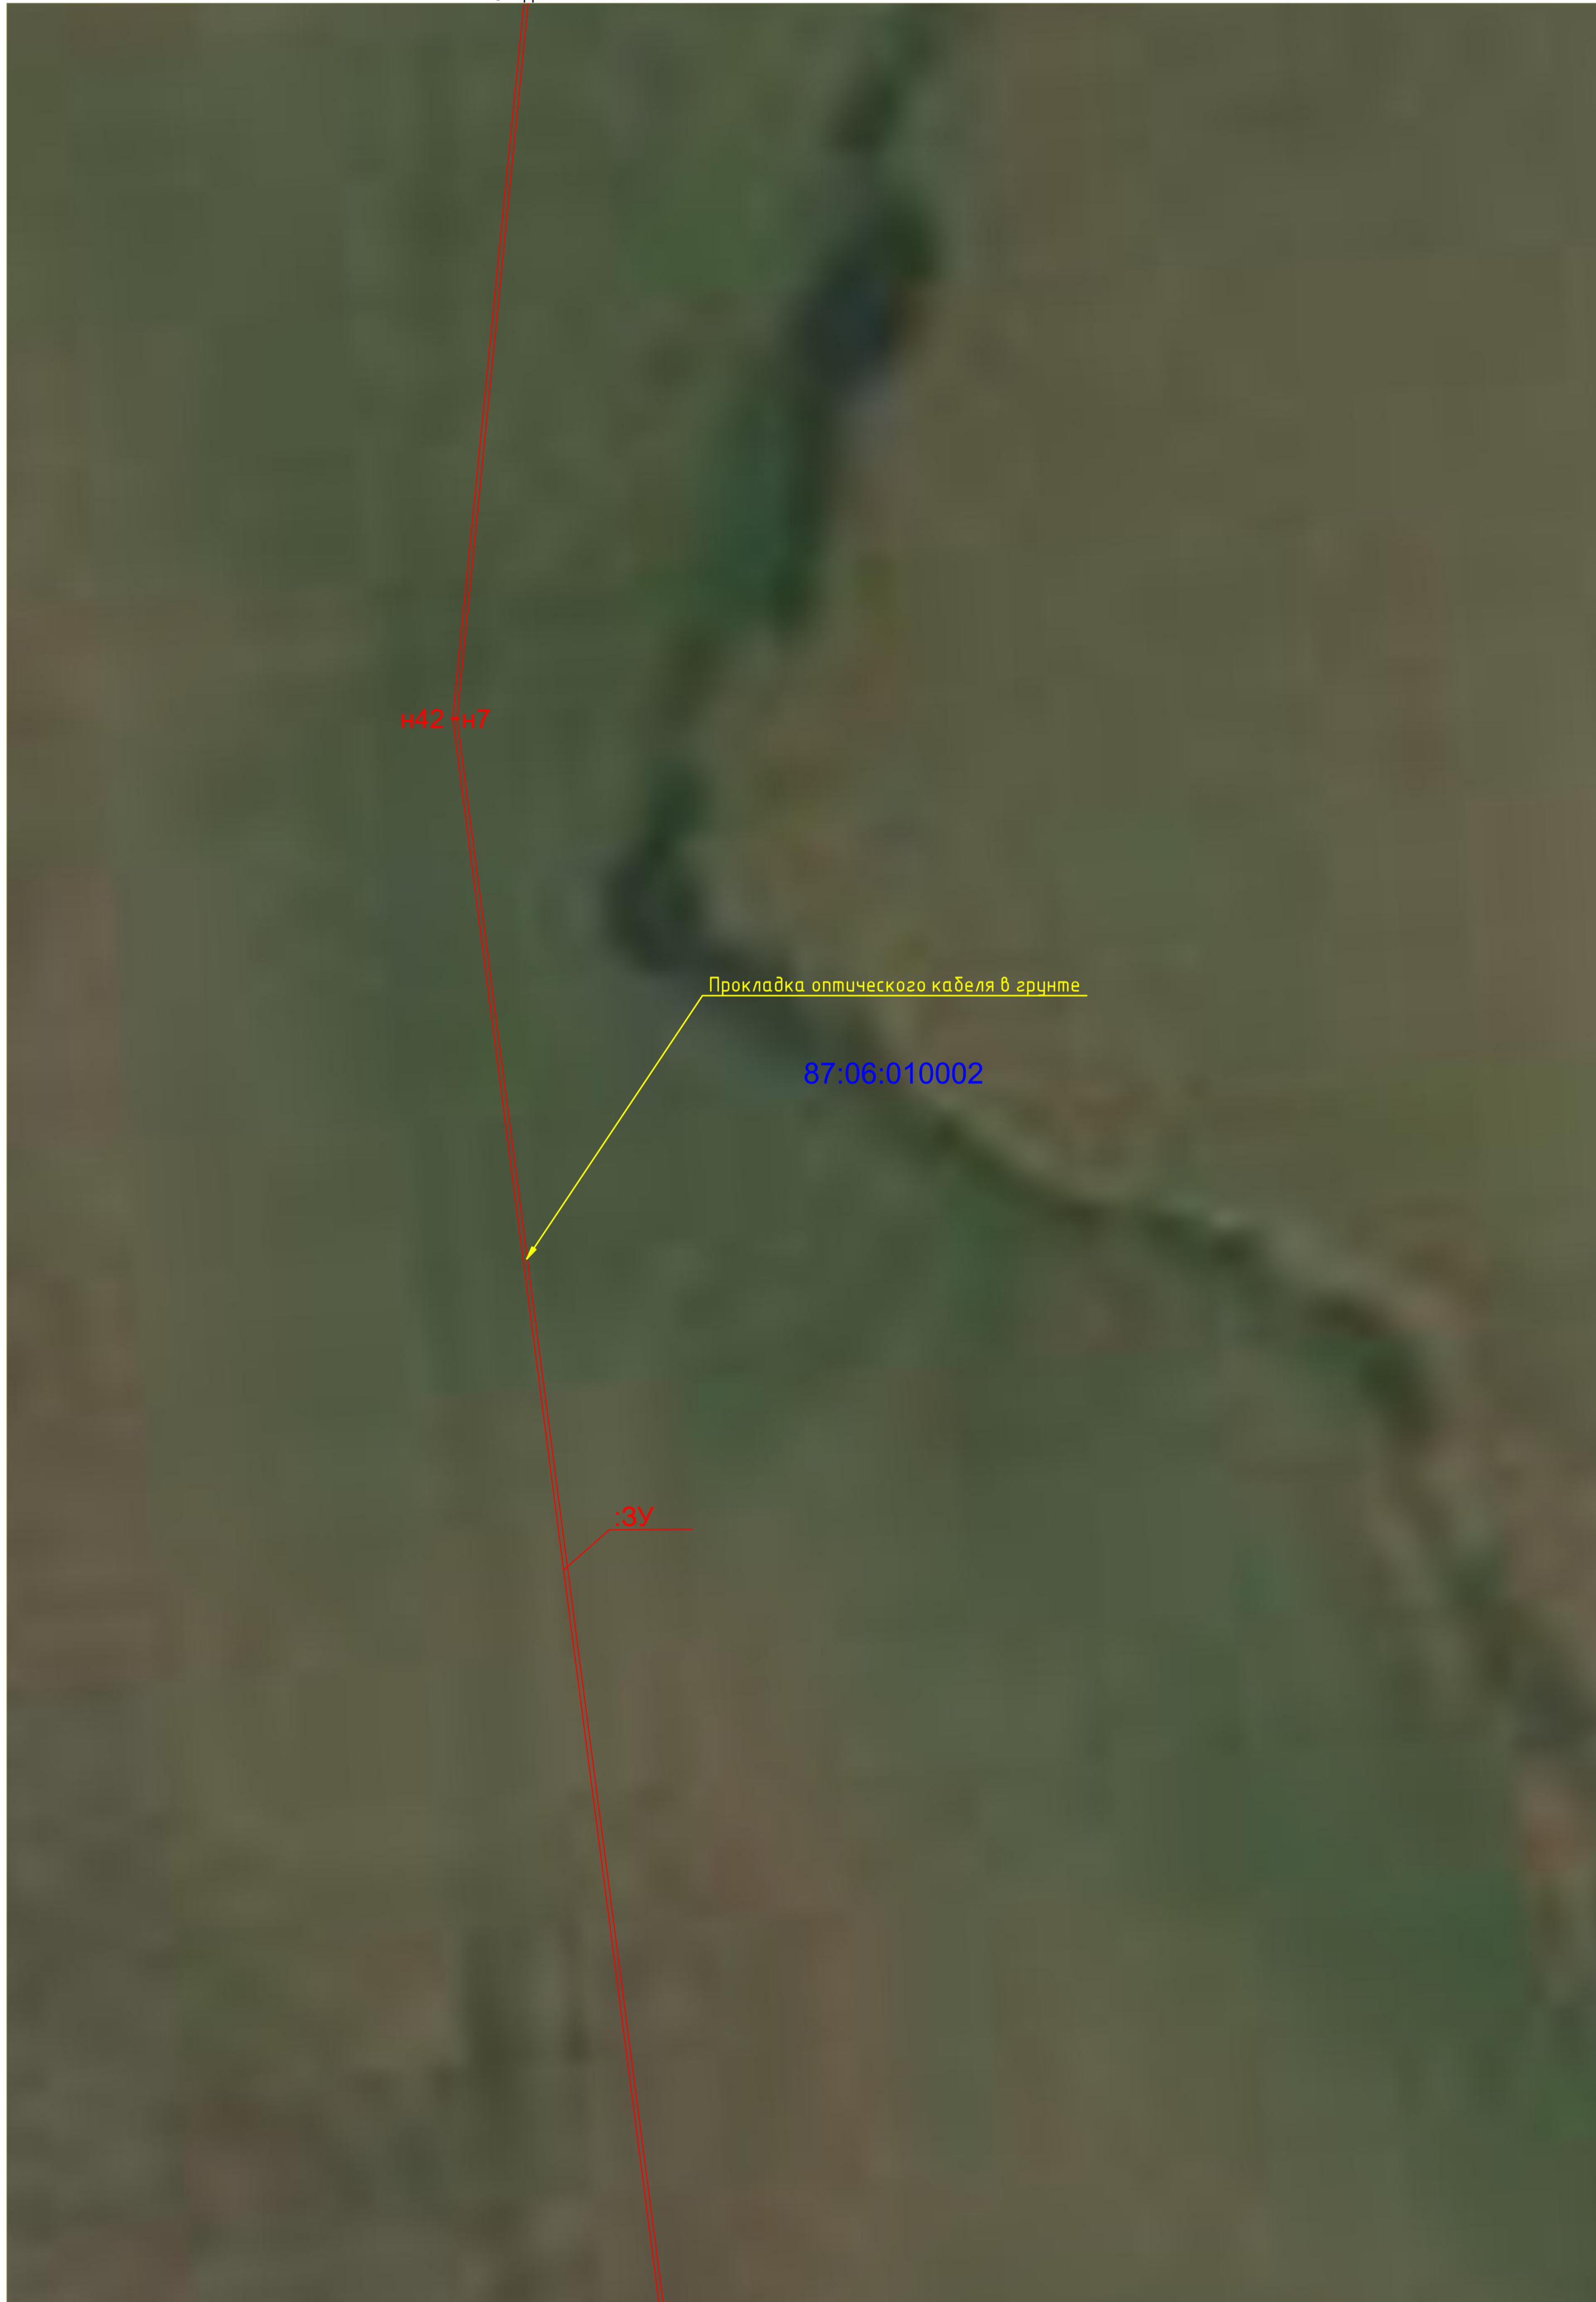

Соединение с листом 24

н42 н7

Прокладка оптического кабеля в гирнте

87.06.010002

ЗУ

Соединение с листом 22

Масштаб 1:2000

Изм.	Кол.уч.	Лист	№ док.	Подп.	Дата

37-87-03-PP

Лист

23